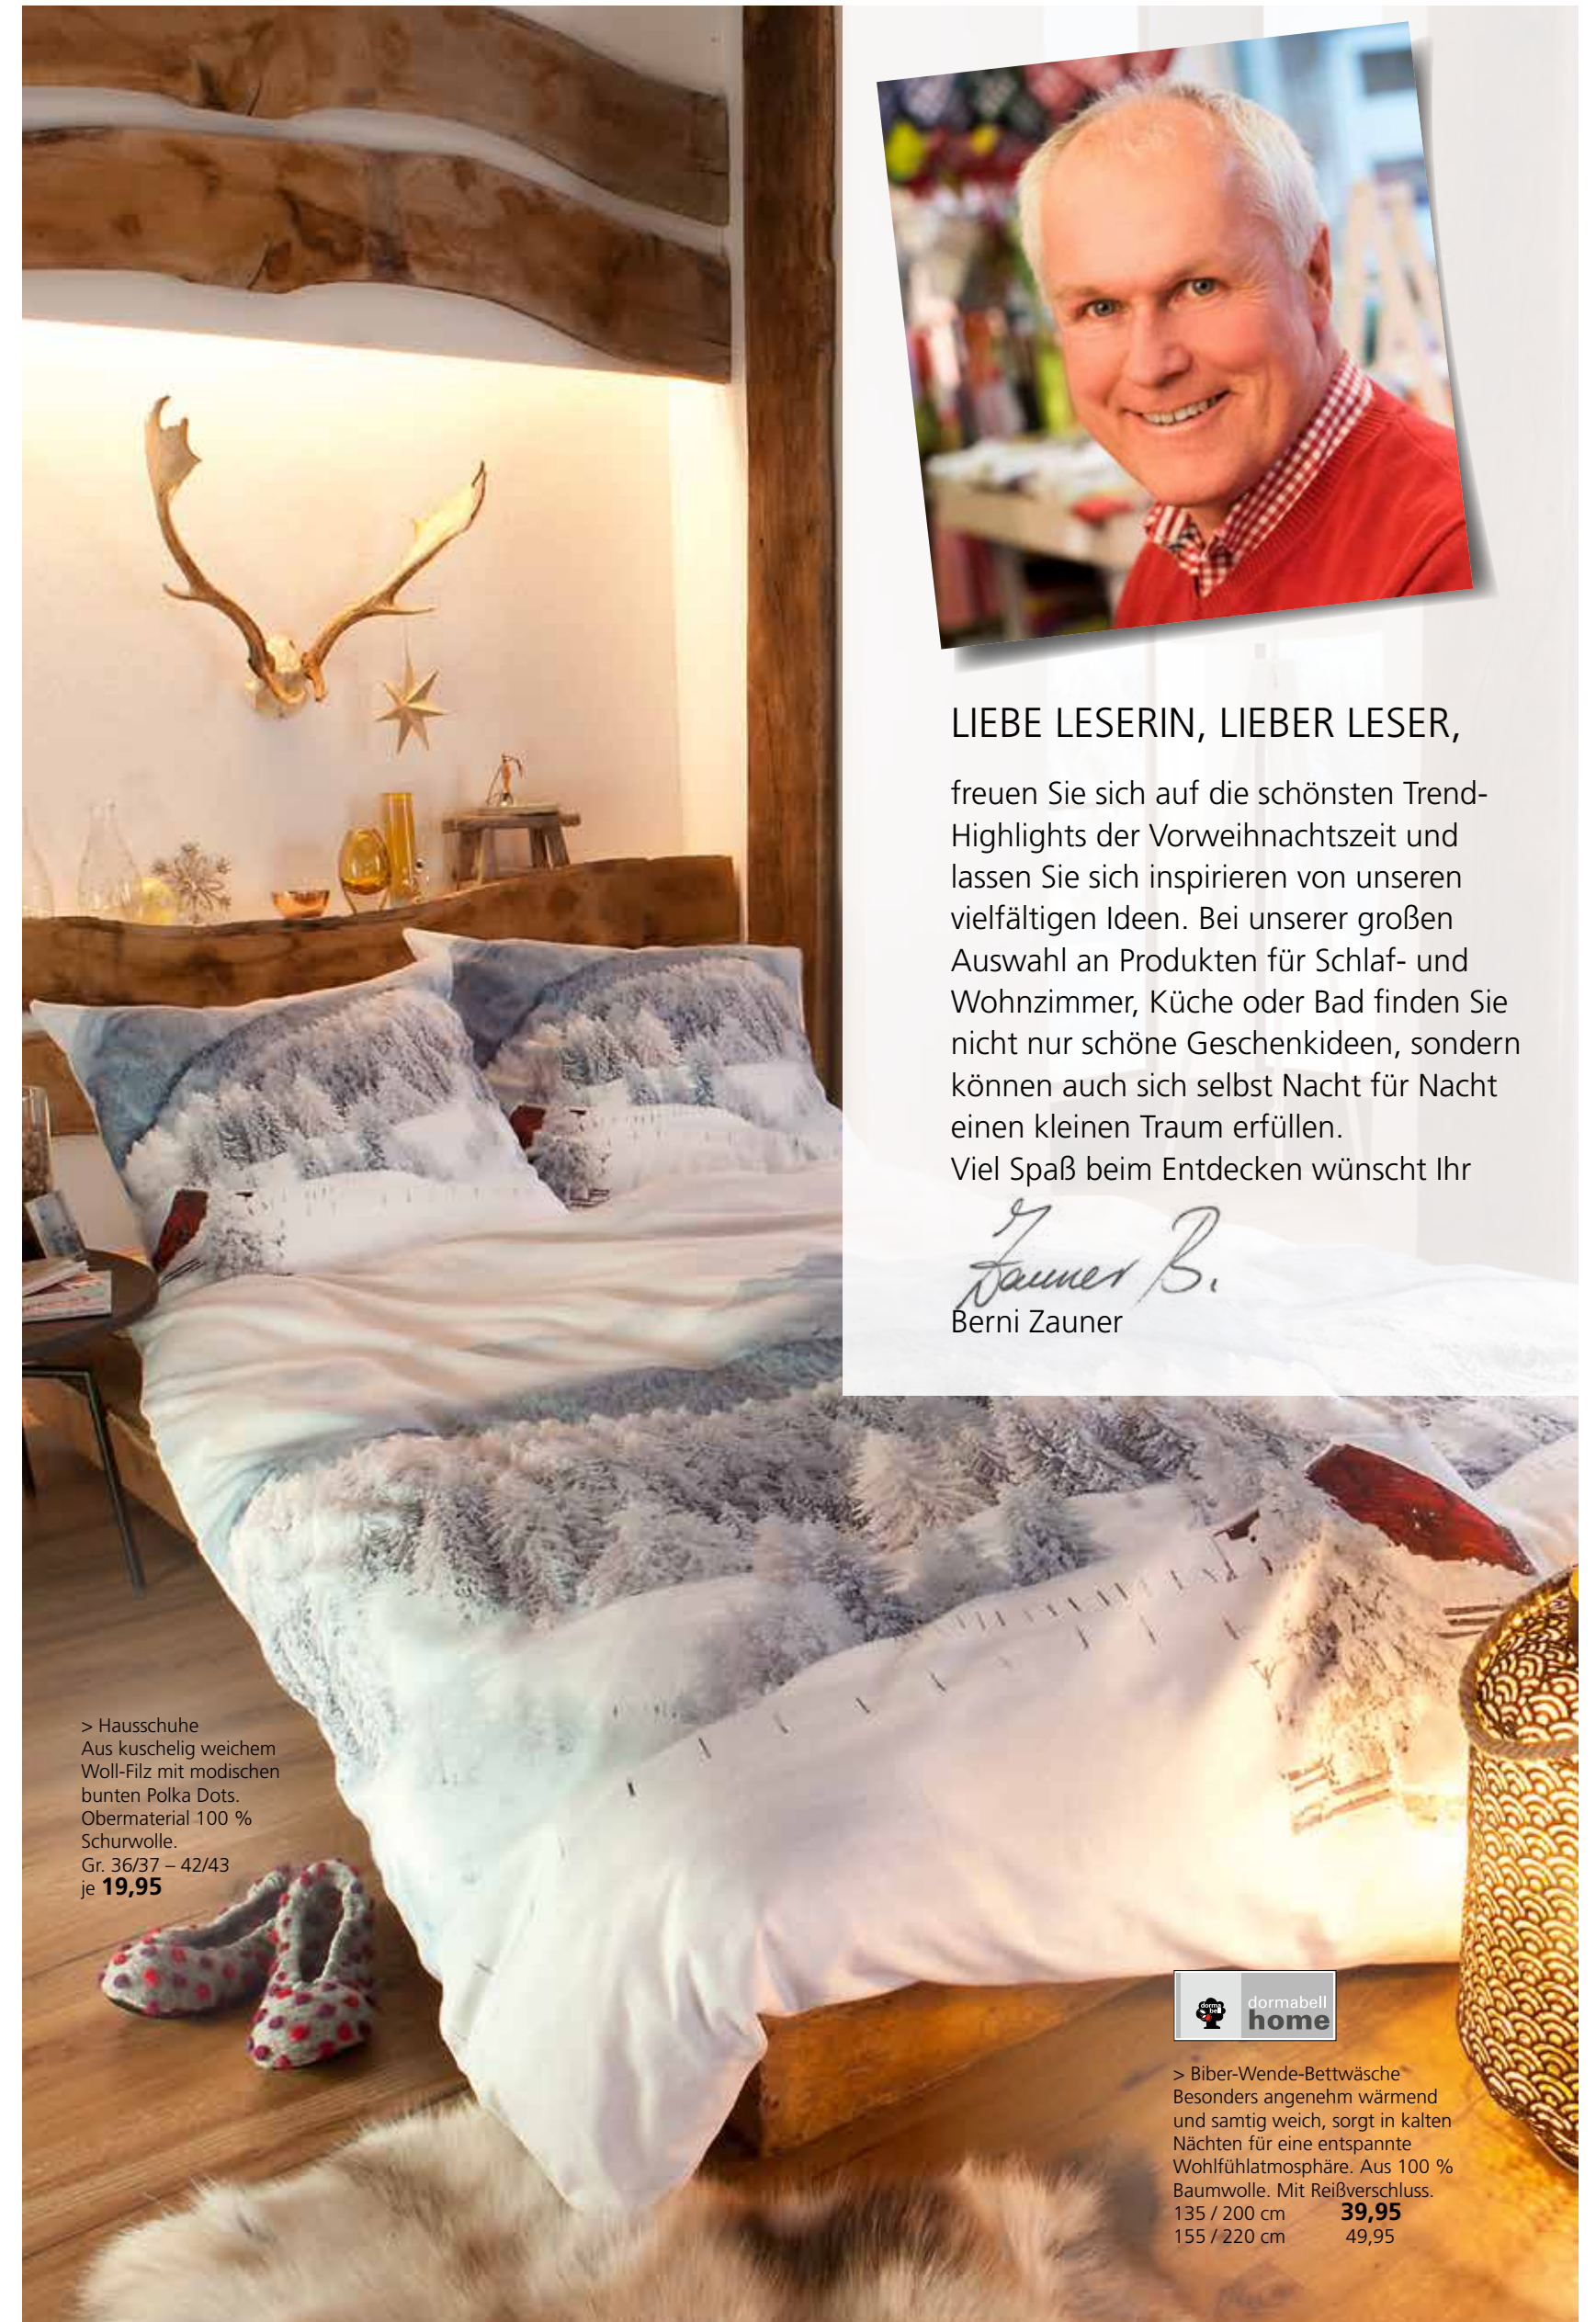

LIEBE LESERIN, LIEBER LESER,

freuen Sie sich auf die schönsten Trend-
Highlights der Vorweihnachtszeit und
lassen Sie sich inspirieren von unseren
vielfältigen Ideen. Bei unserer großen
Auswahl an Produkten für Schlaf- und
Wohnzimmer, Küche oder Bad finden Sie
nicht nur schöne Geschenkideen, sondern
können auch sich selbst Nacht für Nacht
einen kleinen Traum erfüllen.

Viel Spaß beim Entdecken wünscht Ihr

Berni Zauner
Berni Zauner

> Hausschuhe
Aus kuschelig weichem
Woll-Filz mit modischen
bunten Polka Dots.
Obermaterial 100 %
Schurwolle.
Gr. 36/37 – 42/43
je **19,95**

> Biber-Wende-Bettwäsche
Besonders angenehm wärmend
und samtig weich, sorgt in kalten
Nächten für eine entspannte
Wohlfühlatmosphäre. Aus 100 %
Baumwolle. Mit Reißverschluss.
135 / 200 cm **39,95**
155 / 220 cm 49,95